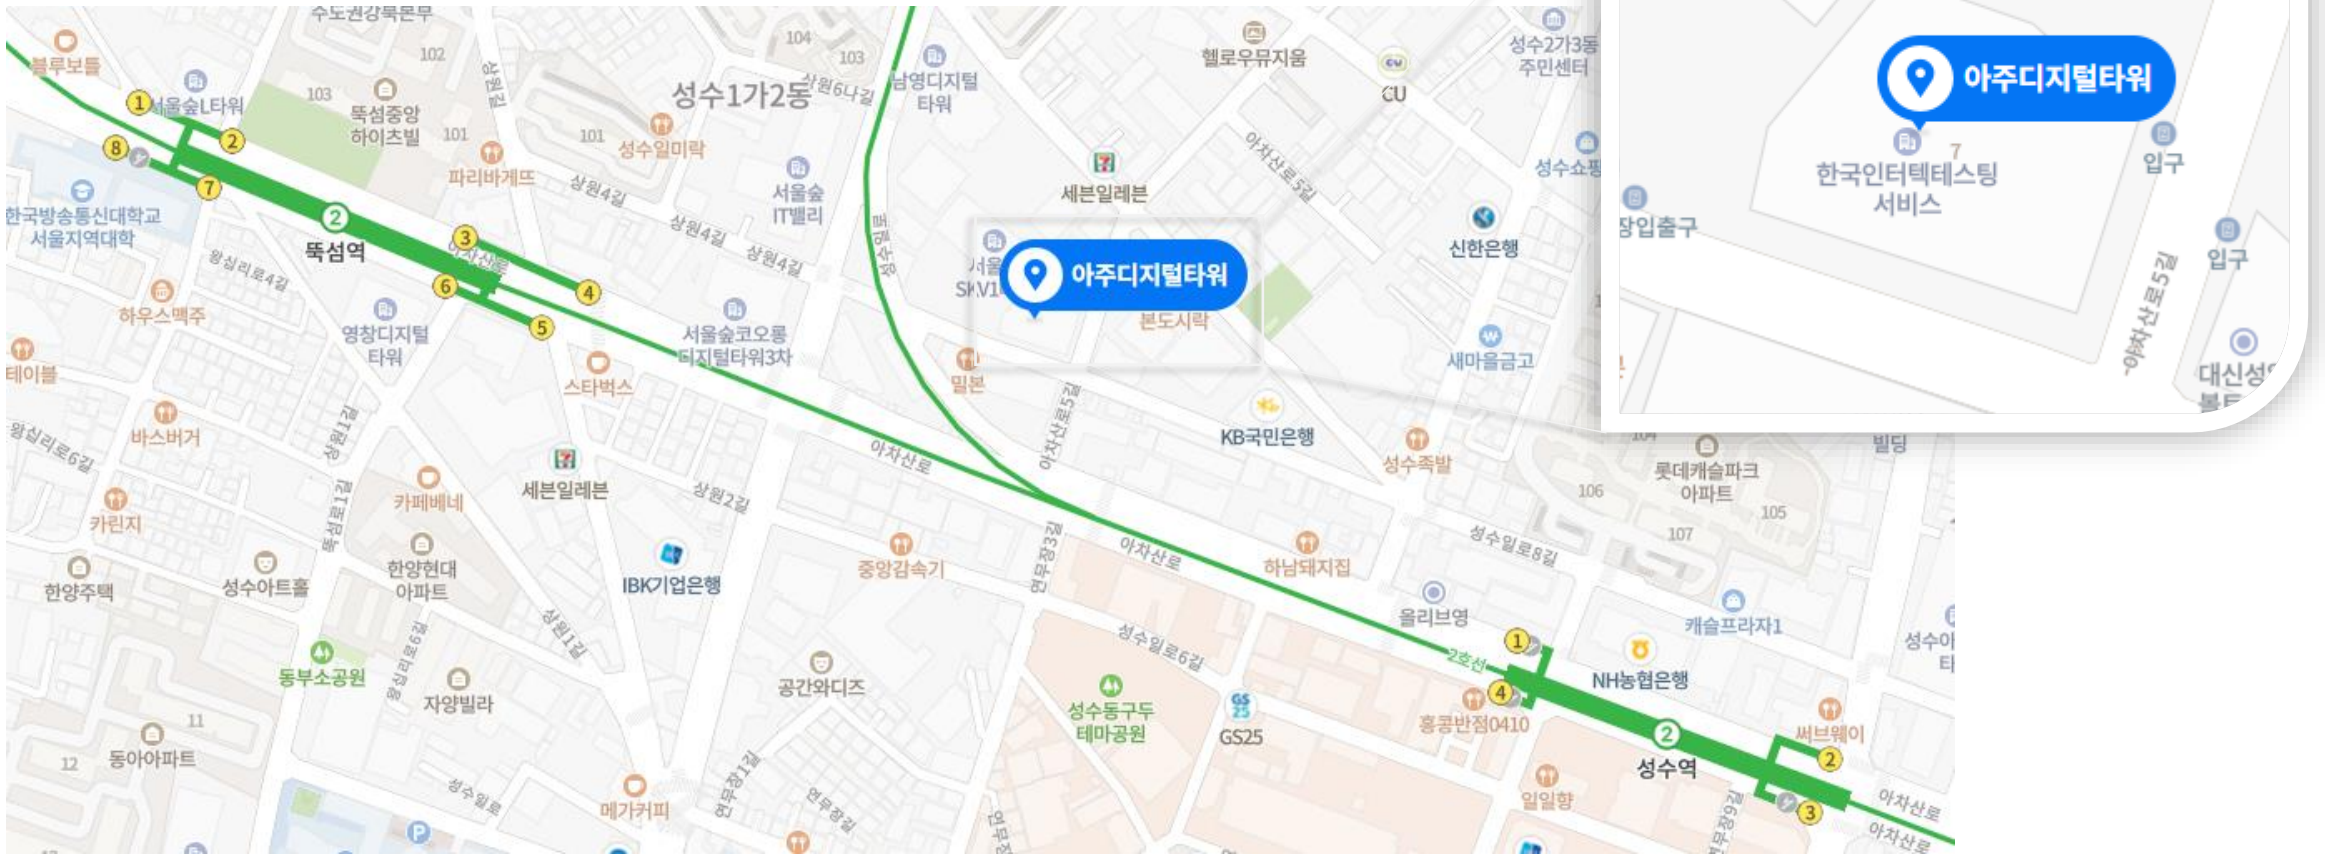

귀사의 무궁한 발전을 기원합니다.

Intertek에서는 울산 시험소 서비스항목 개편으로 인하여, **2022년 7월 5일 부터** 울산 시험소에서 지원해 드리던 업무를 서울의 Central Lab(서울 성수동)으로 이관하여 지원 드릴 예정입니다.

업무에 불편함을 끼쳐드리게 된 점 양해 부탁드립니다,
폐사 직원들이 성심성의를 다해 귀사의 업무에 한 점 불편이 없도록 최선을 다하도록 노력 하겠습니다.

감사합니다.

*** 시료 보내실 곳 주소**

시험소 주소

Central Lab

**서울특별시 성동구 아차산로 5길 7
아주디지털타워 3층 RoHS Team**

Intertek Testing Service

- RoHS / Phthalate / Halogen 등 Global 환경 분석 서비스
- 국내 외 자동차 관련 Global Network를 통한 시험 서비스
- SVHCs Candidate List 의견 수렴 물질 224종 분석 서비스

Headquarter
경기도 군포시 공단로 160번길 3 인터텍빌딩 (당정동)

Seoul Lab
서울특별시 성동구 아차산로5길 7 (성수동2가, 아주디지털타워 1층)

Ulsan Lab
울산광역시 울주군 청량면 용암길 34

+82 31 8069 3707

Eunhae.lee@intertek.com

www.intertek.com